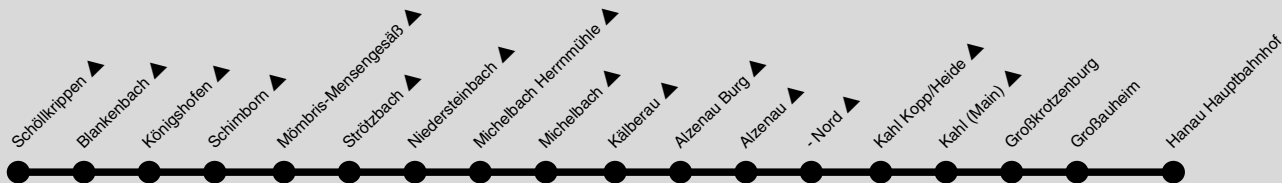

56

(Schöllkrippen → Kahl →) Großkrotzenburg → Hanau Hbf

RMV-Service-Telefon: 01801 / 768 46 36, (3,9 ct/Min aus dem dt. Festnetz. Mobilfunk anbieterabhängig, max. 42 ct/Min)

55

55

55

ICE	8+9
IC	
33	
50	
55	
64	

▲ = Übergangstarif RMV-VAB

: Station für Rollstuhlfahrer mit Hilfe zugänglich