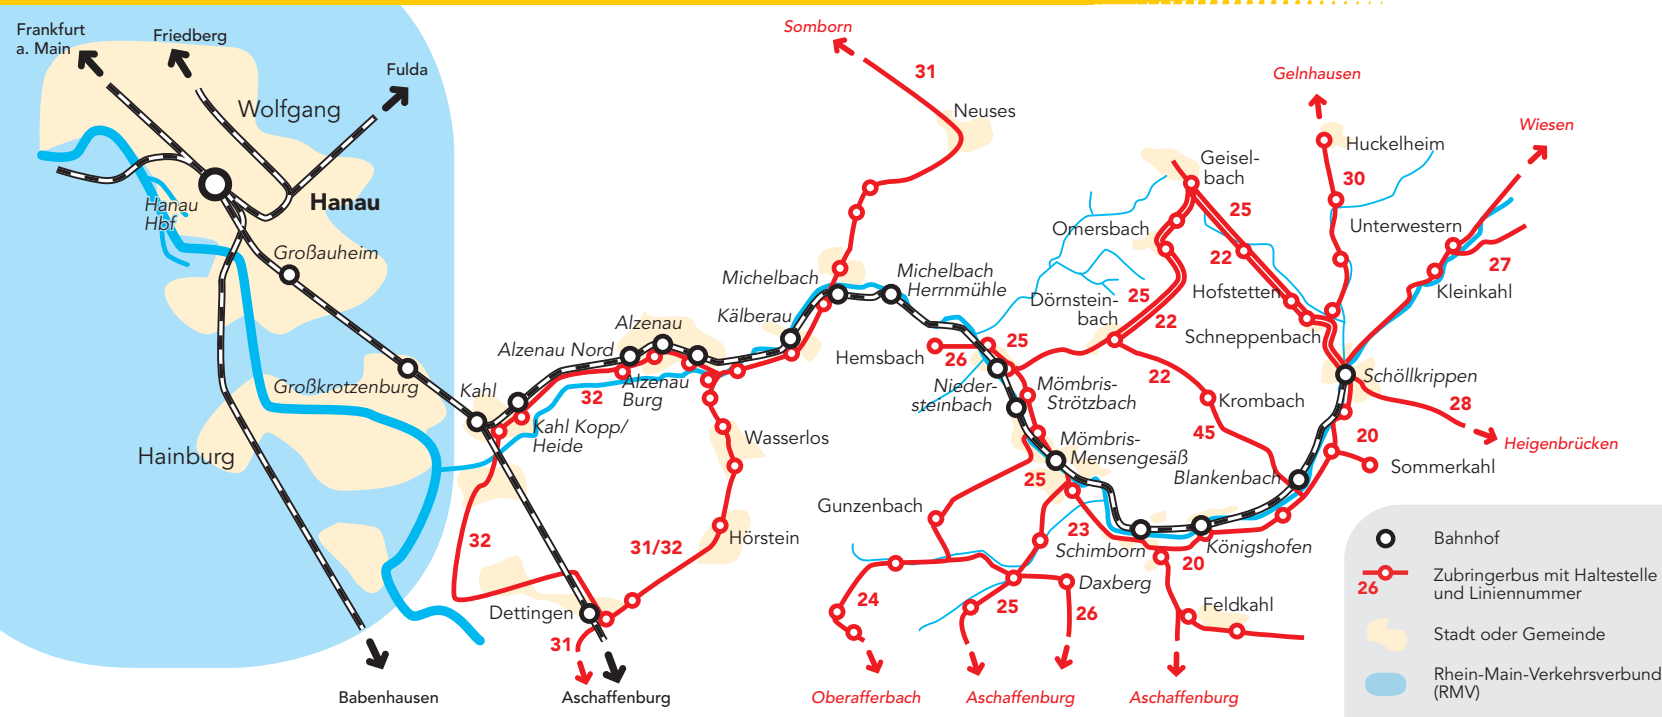

Die Kahlgrundbahn mit Anschlusslinien im Überblick

HLB Hessenbahn GmbH
Standort Butzbach
Himmrichsweg 3 · 35510 Butzbach
Telefon: 0 60 33/96 15-0
Telefax: 0 60 33/96 15-15
butzbach@hbl-online.de
www.hlb-online.de

Rhein-Main-Verkehrsverbund
Tel. 01801/768 46 36 (rmv info)
(3,9 Cent/Min. aus dem deutschen Festnetz, Mobilfunkpreise anbieterabhängig, max. 42 Cent/Min.)
www.rmv.de

Informationen rund um Fahrkarten und Preise bietet die Verkehrsgemeinschaft am Bayerischen Untermain (VAB) unter
www.vab-info.de

Alle Angaben ohne Gewähr. Stand: 11/2011

RMV-Mobilitätsberatung

RMV-Service-Telefon (3,9 Cent/Minute)*
01801 / 7 68 46 36

Internet
www.rmv.de

Beratung vor Ort
RMV-Mobilitätszentralen

Günstig unterwegs mit der Kahlgrundbahn

Für die Kahlgrundbahn und die verknüpften Buslinien benötigen Sie nur ein Ticket, denn der Rhein-Main-Verkehrsverbund (RMV) und die Verkehrsgemeinschaft am Bayerischen Untermain (VAB) bieten im Bereich der Kahlgrundbahn einen gemeinsamen Tarif an.

von ... nach ...		Schöllkrippen	Alzenau	Hanau Hbf
Einzelkarte	Mömbris	3,30 Euro	3,30 Euro	4,10 Euro
Tageskarte		6,30 Euro	6,30 Euro	8,00 Euro
Wochenkarte		26,00 Euro	26,00 Euro	34,70 Euro
Einzelkarte	Alzenau	4,40 Euro	1,60 Euro	4,10 Euro
Tageskarte		8,40 Euro	3,00 Euro	8,00 Euro
Wochenkarte		33,00 Euro	11,20 Euro	34,70 Euro
Einzelkarte	Kahl (Main)	4,40 Euro	2,80 Euro	2,50 Euro
Tageskarte		8,40 Euro	5,30 Euro	4,90 Euro
Wochenkarte		33,00 Euro	23,00 Euro	23,10 Euro
Einzelkarte	Hanau Hbf	7,30 Euro	4,10 Euro	–
Tageskarte		14,25 Euro	8,00 Euro	–
Wochenkarte		46,50 Euro	34,70 Euro	–

■ VAB-Tarif ■ VAB-RMV-Übergangstarif Stand: 11.12.2011